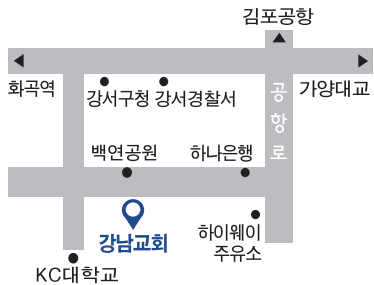

예배 및 모임 안내

※ 모든 예배는 온라인 생중계로 함께 합니다.(강남교회 유튜브 / 주일학교: 각 온라인 플랫폼)

주일예배	1부	오전 7:00	3층 본당 & 온라인	영아부	오전 11:00	영아부실
	2부	오전 9:00		유치부		유치부실
	3부	오전 11:00		유년부		유년부실
	청년	오후 2:00		초등부		초등부실
새벽예배	월-금	오전 5:00		중등부		작은예배실
수요예배	수요일	오후 7:30		고등부		별 관
금요치유기도회	금요일	오후 8:00		어와나	오후 2:00	별 관

오시는 길

버스노선 안내: 강서구청

604, 606, 650, 673, 5712, 6514, 6647, 70, 70-2, 70-3

화곡역 4번 출구에서 1번 마을버스 타고
백연공원 앞에서 내리시면 전방 50M지점에 **강남교회**가 있습니다.
강서01버스 등촌역 방향 승차(빨간 표지판)

강남교회 웹사이트 | 강남교회 유튜브

성령안에 있는 교회

요한1서 4:13

주일예배