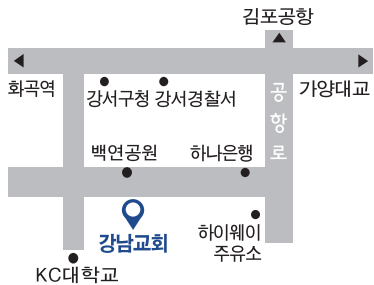

# 성령안에 있는 교회

요한일서 4:13

※ 표는 일어서서

다음주일기도 - 1부: 인도자 / 2부 • 3부: 전영진 / 1부 찬양: 강동림

## 오시는 길

버스노선 안내: 강서구청

604, 606, 650, 673, 5712, 6514, 6647, 70, 70-2, 70-3

화곡역 4번 출구에서 1번 마을버스 타시고  
백연공원 앞에서 내리시면 전방 50M지점에 **강남교회**가 있습니다.  
강서01버스 등촌역 방향 승차(빨간 표지판)

강남교회 웹사이트 | 강남교회 유튜브

청년비전예배 **성령의 능력 - 하나 됨**  
김귀원 목사 (사도행전 4:32)