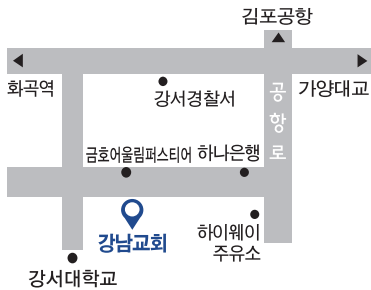

예배 및 소그룹 안내

※ 밑에 예배는 온라인 생중계로 함께 합니다.(강남교회 유튜브 / 주일학교: 각 온라인 플랫폼)

주일예배	1부	오전 7:00	3층 본당 & 온라인	영아부	오전 11:00	영아부실
	2부	오전 9:00		유치부		유치부실
	3부	오전 11:00		유년부		유년부실
	청년	오후 2:00		초등부		초등부실
새벽예배	월-금	오전 5:30		중등부		작은예배실
수요일예배	수요일	오후 7:30		고등부		고등부실
치유기도회	금요일	오후 8:00				

버디 3기: 방학
버디어덜트 2기: 방학
코람데오어린이찬양단: 매월 첫째·셋째 주일 오후 1:00
어머니기도회: 토요일 오전 10:30
시낭송반: 매월 첫주 토요일 오후 2:00, 새가족실

종이공예반: 토요일 오전 11:00
동네탁구장: 화~금요일 오전 10:00~오후 6:00
FC강남교회: 월 2회
무비데이: 매월 둘째·셋째 토요일 오후 2:00
어린이 숲 체험: 방학

교회를 섬기시는 분들

교역자	장르	찬양
부목사: 김복희 백선주 김지명 고하림 전도사: 명종임 교육목사: 박은신 김초롱 협동목사: 신현복 김강호 교육전도사: 서승아 이미선 김재은 협동준목: 이주연 임병란 은퇴목사: 허 식 선교사: 구근효(필리핀)	사무장르: 신병인 노상범 윤봉수 차완규 나도간 김재운 원로장르: 최남홍 최선웅 유병모 김용선 강기탁 이웅덕 이영우 장욱진 한금행 이호성 광치순 유성열 황봉규 전영진 협동장르: 장동준 은퇴장르: 강용욱 김원기 김효운 양재수	지휘: 박정현 장설아 오르간: 정은하 피아노: 이승주 김민지 이예은 백민숙

오시는 길 버스노선: 강서구청 604, 606, 650, 673, 5712, 6514, 70-2, 70-3

화곡역 4번 출구에서 1번 마을버스 타시고 백연공원 앞에서 내리시면 전방 50M지점에 **강남교회**가 있습니다. 강서01버스 등촌역 방향 승차(빨간 표지판)

온라인 헌금

수협 1010-1214-4032 강남교회
(예/ 최00 십일조, 황00 감사, 김00 선교)

강남교회 웹사이트 | 강남교회 유튜브

“일어나라 빛을 발하라”

이사야 60:1

주일예배

1부 7:00 / 2부 9:00 / 3부 11:00

2026년 2월 22일 | 제57권 8호

목 상	오 르 간
※ 입 레	우리에게 향하신
※ 회개기도	다 같 이
※ 용서의선언	담임목사
※ 신앙고백	사도신경
※ 교 독	81번
찬 송	35장
기 도	인도자 | 나도간 장로
※ 봉 헌	다 같 이
※ 평화의인사	다 같 이
알림과사킴	인 도 자
성경봉독	요한계시록 21:1~27
찬 양	장로회 | 실로암 | 베데스다
설 교	새 하늘 새 땅 새 예루살렘 백용석 목사
※ 찬 송	210장, 거룩한 성
※ 축 도	담임목사

※ 표는 일어서서

다음주일기도 - 1부: 인도자 / 2부·3부: 김재운 / 1부 찬양: 야고보

청년비전예배 이 집이 평안할지이다
백용석 목사 누가복음 10:3~7 / J-Gen 찬양팀

수요일예배 그리스도를 아는 지식으로 사는 성도
박은신 목사 빌립보서 3:4~14

주일찬양예배 HERE I AM

치유기도회 - 에스더 기도회
백용석 목사 만민의 생명을 구원하시는 하나님
창세기 50장 / 그레이스찬양팀