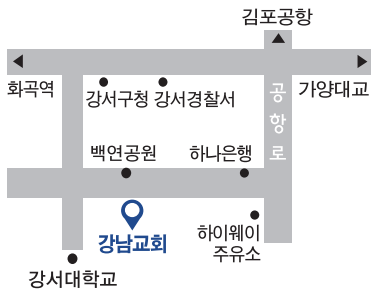

예배 및 모임 안내

※ 모든 예배는 온라인 생중계로 함께 합니다.(강남교회 유튜브 / 주일학교: 각 온라인 플랫폼)

주일예배	1부	오전 7:00	3층 본당 & 온라인	영아부	오전 11:00	영아부실
	2부	오전 9:00		유치부		유치부실
	3부	오전 11:00		유년부		유년부실
	청년	오후 2:00		초등부		초등부실
새벽예배	월-금	오전 5:30		중등부		작은예배실
수요일예배	수요일	오후 7:30		고등부		별관
치유기도회	금요일	오후 8:00		어와나	오후 2:00	별관

오시는 길

버스노선 : 강서구청 604, 606, 650, 673, 5712, 6514, 6647, 70, 70-2, 70-3

화곡역 4번 출구에서 1번 마을버스 타시고 백연공원 앞에서 내리시면 전방 50M지점에 **강남교회**가 있습니다. 강서01버스 등촌역 방향 승차(빨간 표지판)

강남교회 웹사이트 | 강남교회 유튜브

성령안에 있는 교회

요한일서 4:13

주일예배