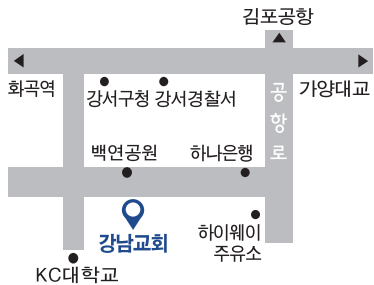

오시는 길

버스노선 안내: 강서구청

604, 606, 650, 673, 5712, 6514, 6647, 70, 70-2, 70-3

화곡역 4번 출구에서 1번 마을버스 타시고
백연공원 앞에서 내리시면 전방 50M지점에 **강남교회**가 있습니다.
강서01버스 등촌역 방향 승차(빨간 표지판)

강남교회 웹사이트 | 강남교회 유튜브

청년비전예배 기억하며 준비하라!

김귀원 목사 여호수아 1:10~18