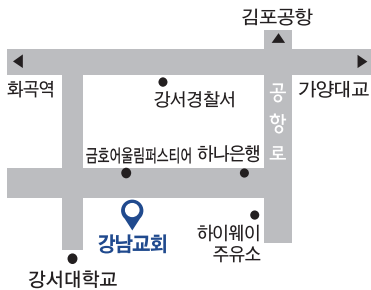

예배 및 모임 안내

※ 모든 예배는 온라인 생중계로 함께 합니다.(강남교회 유튜브 / 주일학교: 각 온라인 플랫폼)

주일예배	1부	오전 7:00	3층 본당 & 온라인	영아부	오전 11:00	영아부실
	2부	오전 9:00		유치부		유치부실
	3부	오전 11:00		유년부		유년부실
	청년	오후 2:00		초등부		초등부실
새벽예배	월-금	오전 5:30		중등부		작은예배실
수요일예배	수요일	오후 7:30		고등부		고등부실
치유기도회	금요일	오후 8:00		어와나	오후 2:00	별관

영어놀이터 : 토 오전 11:00
 청소년 영어교실 : 주일 오전 9:00
 EFC(영어친구클럽) : 주일 오후 12:40
 시낭송반 : 매월 첫주 토요일 2시 새가족실

어머니기도회 : 토 오전 10:30
 중이공예반 : 토 오전 11:00
 동네탁구장 : 화~금 오전 10:00~오후 9:00
 육아맘 무료탁구레슨 : 화 오전 10:00~11:00

교회를 섬기시는 분들

오시는 길

버스노선 : 강서구청 604, 606, 650, 673, 5712, 6514, 70-2, 70-3

화곡역 4번 출구에서 1번 마을버스 타시고 백연공원 앞에서 내리시면 전방 50M지점에 **강남교회**가 있습니다.
 강서01버스 등촌역 방향 승차(빨간 표지판)

강남교회 웹사이트 | 강남교회 유튜브

보라, 내가 새아침을 행하리니

이사야 43:19

주일예배

1부 7:00 / 2부 9:00 / 3부 11:00