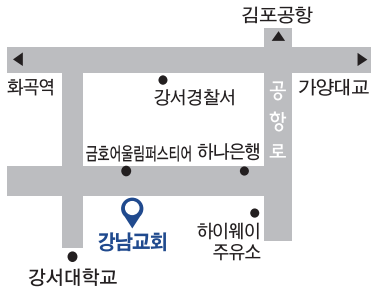

예배 및 모임 안내

※ 모든 예배는 온라인 생중계로 함께 합니다.(강남교회 유튜브 / 주일학교: 각 온라인 플랫폼)

주일예배	1부	오전 7:00	3층 본당 & 온라인	영아부	오전 11:00	영아부실
	2부	오전 9:00		유치부		유치부실
	3부	오전 11:00		유년부		유년부실
	청년	오후 2:00		초등부		초등부실
새벽예배	월-금	오전 5:30		중등부		작은예배실
수요일예배	수요일	오후 7:30		고등부		고등부실
치유기도회	금요일	오후 8:00		어와나	오후 2:00	별관

영어놀이터 : 토 오전 11:00
 청소년 영어교실 : 주일 오전 9:00
 EFC(영어친구클럽) : 주일 오후 12:40
 시낭송반 : 매월 첫주 토요일 2시 새가족실

어머니기도회 : 토 오전 10:30
 중이공예반 : 토 오전 11:00
 동네탁구장 : 화~금 오전 10:00~오후 9:00
 육아맘 무료탁구레슨 : 화 오전 10:00~11:00

교회를 섬기시는 분들

오시는 길

버스노선 : 강서구청
604, 606, 650, 673, 5712, 6514, 70-2, 70-3

화곡역 4번 출구에서 1번 마을버스 타시고
 백연공원 앞에서 내리시면 전방 50M지점에 **강남교회**가 있습니다.
 강서01버스 등촌역 방향 승차(빨간 표지판)

강남교회 웹사이트 | 강남교회 유튜브

보라, 내가 새아침을 행하리니

이사야 43:19

주일예배

1부 7:00 / 2부 9:00 / 3부 11:00