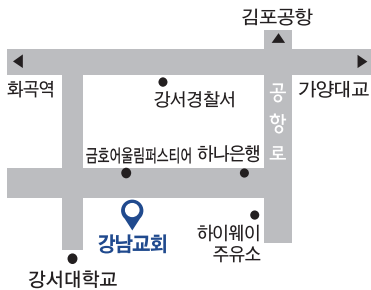

## 예배 및 모임 안내

※ 모든 예배는 온라인 생중계로 함께 합니다.(강남교회 유튜브 / 주일학교: 각 온라인 플랫폼)

주일예배	1부	오전 7:00	3층 본당 & 온라인	영아부	오전 11:00	영아부실
	2부	오전 9:00		유치부		유치부실
	3부	오전 11:00		유년부		유년부실
	청년	오후 2:00		초등부		초등부실
새벽예배	월-금	오전 5:30		중등부		작은예배실
수요일예배	수요일	오후 7:30		고등부		고등부실
치유기도회	금요일	오후 8:00		어와나	오후 2:00	별관

영어놀이터 : 토 오전 11:00  
 청소년 영어교실 : 주일 오전 9:00  
 EFC(영어친구클럽) : 주일 오후 12:40  
 시낭송반 : 매월 첫주 토요일 2시 새가족실

어머니기도회 : 토 오전 10:30  
 중이공예반 : 토 오전 11:00  
 동네탁구장 : 화~금 오전 10:00~오후 9:00  
 육아맘 무료탁구레슨 : 화 오전 10:00~11:00

## 오시는 길

버스노선 : 강서구청  
604, 606, 650, 673, 5712, 6514, 70-2, 70-3

화곡역 4번 출구에서 1번 마을버스 타시고  
 백연공원 앞에서 내리시면 전방 50M지점에 **강남교회**가 있습니다.  
 강서01버스 등촌역 방향 승차(빨간 표지판)

강남교회 웹사이트 | 강남교회 유튜브

보라, 내가 새아침을 행하리니

이사야 43:19