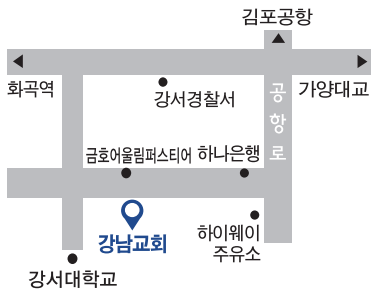

오시는 길

버스노선 : 강서구청
604, 606, 650, 673, 5712, 6514, 70-2, 70-3

화곡역 4번 출구에서 1번 마을버스 타시고
 백연공원 앞에서 내리시면 전방 50M지점에 **강남교회**가 있습니다.
 강서01버스 등촌역 방향 승차(빨간 표지판)

강남교회 웹사이트 | 강남교회 유튜브

청년비전예배 김귀원 목사	여호와를 가까이 하라 여호수아 23:8~11	수요일예배 백용석 목사	교회 히브리서 10:24~25
주일찬양예배	God's Table	치유기도회 백용석 목사	사람을 살리는 사람 사무엘하 20장 그레이스 찬양팀