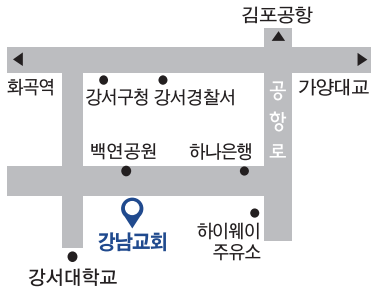

예배 및 모임 안내

※ 모든 예배는 온라인 생중계로 함께 합니다.(강남교회 유튜브 / 주일학교: 각 온라인 플랫폼)

주일예배	1부	오전 7:00	3층 본당 & 온라인	영아부	오전 11:00	영아부실
	2부	오전 9:00		유치부		유치부실
	3부	오전 11:00		유년부		유년부실
	청년	오후 2:00		초등부		초등부실
새벽예배	월-금	오전 5:30		중등부		작은예배실
수요일예배	수요일	오후 7:30		고등부		별관
치유기도회	금요일	오후 8:00		어와나	오후 2:00	별관

오시는 길

버스노선 : 강서구청
604, 606, 650, 673, 5712, 6514, 6647, 70, 70-2, 70-3

화곡역 4번 출구에서 1번 마을버스 타시고
백연공원 앞에서 내리시면 전방 50M지점에 **강남교회**가 있습니다.
강서01버스 등촌역 방향 승차(빨간 표지판)

강남교회 웹사이트 | 강남교회 유튜브

성령안에 있는 교회

요한일서 4:13

주일예배