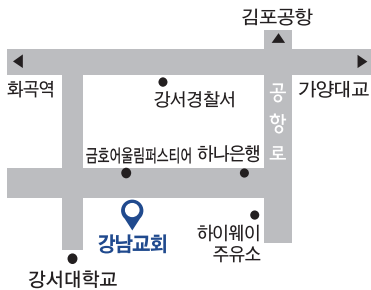

## 예배 및 모임 안내

※ 모든 예배는 온라인 생중계로 함께 합니다.(강남교회 유튜브 / 주일학교: 각 온라인 플랫폼)

주일예배	1부	오전 7:00	3층 본당 & 온라인	영아부	오전 11:00	영아부실
	2부	오전 9:00		유치부		유치부실
	3부	오전 11:00		유년부		유년부실
	청년	오후 2:00		초등부		초등부실
새벽예배	월-금	오전 5:30		중등부		작은예배실
수요일예배	수요일	오후 7:30		고등부		고등부실
치유기도회	금요일	오후 8:00		어와나	오후 2:00	별관

강남러닝센터 <버디>

매주 토요일 오전10:00~오후4:00

클래스 : 기타, 피아노, 드럼, 발레, 미술, 뜨개질,

합기도, 탁구, 영어, 수학 등

시낭송반 : 매월 첫주 토요일 2시 새가족실

어머니기도회 : 토 오전 10:30

종이공예반 : 토 오전 11:00

동네탁구장 : 화~금 오전 10:00~오후 9:00

육아맘 무료탁구레슨 : 화 오전 10:00~11:00

## 오시는 길

버스노선 : 강서구청  
604, 606, 650, 673, 5712, 6514, 70-2, 70-3

화곡역 4번 출구에서 1번 마을버스 타시고  
백연공원 앞에서 내리시면 전방 50M지점에 **강남교회**가 있습니다.  
강서01버스 등촌역 방향 승차(빨간 표지판)

강남교회 웹사이트 | 강남교회 유튜브

보라, 내가 새아름을 행하리니

이사야 43:19