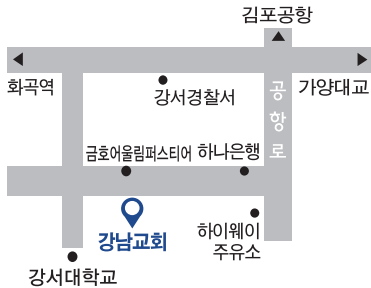

오시는 길

버스노선 : 강서구청
604, 606, 650, 673, 5712, 6514, 70-2, 70-3

화곡역 4번 출구에서 1번 마을버스 타시고
백연공원 앞에서 내리시면 전방 50M지점에 **강남교회**가 있습니다.
강서01버스 등촌역 방향 승차(빨간 표지판)

강남교회 웹사이트 | 강남교회 유튜브

보라, 내가 새아름을 행하리니

이사야 43:19

주일예배

1부 7:00 / 2부 9:00 / 3부 11:00